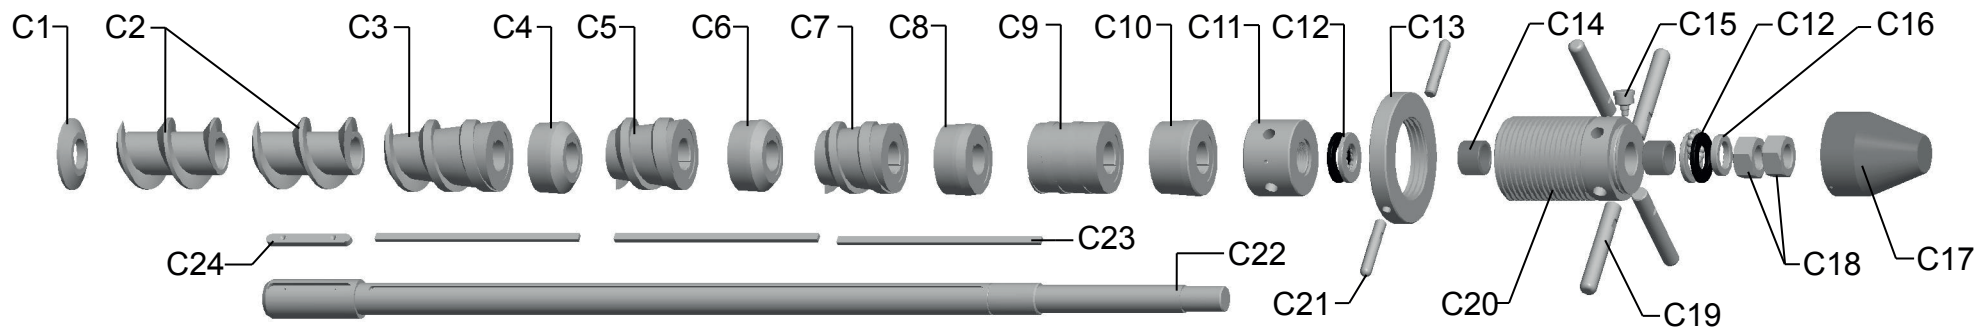

# CAJA DE ENGRANAJES

Código	Descripción	Cantidad	Código	Descripción	Cantidad	Código	Descripción	Cantidad
A1	Placa de Cierre	1	A10	Engranaje Medio	1	A19	Engranaje Grande	1
A2	Tapa del colector rodamiento 7314	3	A11	Eje Corto Con Engranje	1	A20	Chaveta 28 x 98	1
A3	Cuerpo Caja	1	A12	Chaveta 22 x 95	1	A21	Eje Hueco	1
A4	Medidor de Aceite A32	1	A13	Polea Principal	1	A22	Anillo Sellador 125 x 7	1
A5	Cubierta rodamiento 7228	1	A14	Eje Largo Con Engranje	1	A23	Anillo Sellador 155 x 7	1
A6	Anillo 70 x 95 x 12	1	A15	Chaveta C18x105	1	A24	Base Alimentador	1
A7	Rodamiento 7314AC	4	A16	Rodamiento 7228AC	1	A25	Buje de la Caja	1
A8	Espaciador 2	1	A17	Tapa Caja de Engranajes	1			
A9	Tapa abierta Rodamiento 7314	1	A18	Tapon de Ventilación	1			

## CAJA DE ENGRANAJES

Código	Descripción	Cantidad	Código	Descripción	Cantidad
B1	Canasto de Barras	1	B10	Tuerca Grande	1
B2	Espaciador de Barras	1	B11	Anillo Nro 5	3
B3	Juego de 23 Barras	23	B12	Anillo Nro 6	3
B4	Canasto Superior	1	B13	Anillo Forma Expeller	1
B5	Anillo Nro 1	1	B14	Tuerca Ajuste Anillos	1
B6	Anillo Nro 2	8	B15	Chaveta B18 x 1150	1
B7	Anillo Nro 3A Fino (3,5mm)	3	B16	Bloque de Bisagra	1
B8	Anillo Nro 3 Gueso (4mm)	3	B17	Tornillo de Bisagra	2
B9	Anillo Nro 4	4	B18	Canasto Inferior	1

Código	Descripción	Cantidad	Código	Descripción	Cantidad	Código	Descripción	Cantidad
C1	Arandela	1	C9	Tornillo Nro 7	1	C17	Capuchon	1
C2	Tornillo Nro 1-2	2	C10	Guia de Expeller	1	C18	Tuercas Eje	2
C3	Tornillo Nro 3	1	C11	Tuerca Ajuste Tornillos	1	C19	Manija Grande	4
C4	Tornillo Nro 4 (110)	1	C12	Rodamiento 51312	2	C20	Tuerca Regulación	1
C5	Tornillo Nro 5	1	C13	Contratuerca	1	C21	Manija Chica	2
C6	Tornillo Nro 4 (120)	1	C14	Reten del Rodamiento 51312	2	C22	Eje de la Prensa	1
C7	Tornillo Nro 6	1	C15	Tapon de Aceite A25	1	C23	Chaveta B16 x 485	3
C8	Tornillo Nro 4 (153)	1	C16	Plato de Prensado	1	C24	Chaveta C22 x 200	1