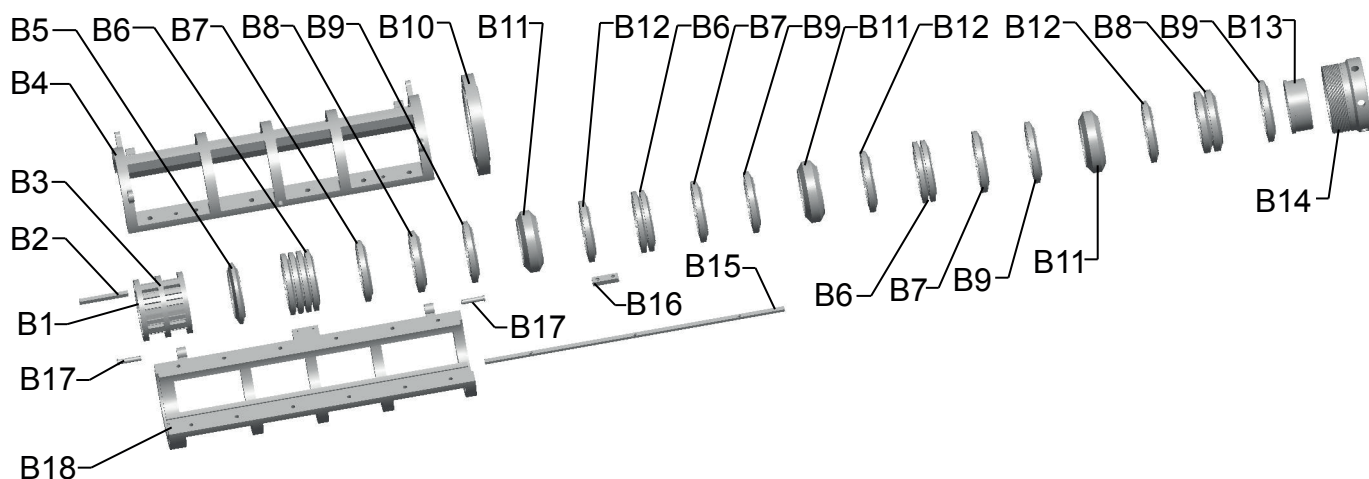

# CAJA DE ENGRANAJES

Código	Descripción	Cantidad	Código	Descripción	Cantidad	Código	Descripción	Cantidad
A1	Placa de Cierre	1	A10	Engranaje Medio	1	A19	Engranaje Grande	1
A2	Tapa del colector rodamiento 7314	3	A11	Eje Corto Con Engranje	1	A20	Chaveta 28 x 98	1
A3	Cuerpo Caja	1	A12	Chaveta 22 x 95	1	A21	Eje Hueco	1
A4	Medidor de Aceite A32	1	A13	Polea Principal	1	A22	Anillo Sellador 125 x 7	1
A5	Cubierta rodamiento 7228	1	A14	Eje Largo Con Engranje	1	A23	Anillo Sellador 155 x 7	1
A6	Anillo 70 x 95 x 12	1	A15	Chaveta C18x105	1	A24	Base Alimentador	1
A7	Rodamiento 7314AC	4	A16	Rodamiento 7228AC	1	A25	Buje de la Caja	1
A8	Espaciador 2	1	A17	Tapa Caja de Engranajes	1			
A9	Tapa abierta Rodamiento 7314	1	A18	Tapon de Ventilación	1			

## CAJA DE ENGRANAJES

Código	Descripción	Cantidad	Código	Descripción	Cantidad
B1	Canasto de Barras	1	B10	Tuerca Grande	1
B2	Espaciador de Barras	1	B11	Anillo Nro 5	3
B3	Juego de 23 Barras	23	B12	Anillo Nro 6	3
B4	Canasto Superior	1	B13	Anillo Forma Expeller	1
B5	Anillo Nro 1	1	B14	Tuerca Ajuste Anillos	1
B6	Anillo Nro 2	8	B15	Chaveta B18 x 1150	1
B7	Anillo Nro 3A Fino (3,5mm)	3	B16	Bloque de Bisagra	1
B8	Anillo Nro 3 Gueso (4mm)	3	B17	Tornillo de Bisagra	2
B9	Anillo Nro 4	4	B18	Canasto Inferior	1

Código	Descripción	Cantidad	Código	Descripción	Cantidad	Código	Descripción	Cantidad
C1	Arandela	1	C9	Tornillo Nro 7	1	C17	Capuchon	1
C2	Tornillo Nro 1-2	2	C10	Guia de Expeller	1	C18	Tuercas Eje	2
C3	Tornillo Nro 3	1	C11	Tuerca Ajuste Tornillos	1	C19	Manija Grande	4
C4	Tornillo Nro 4 (110)	1	C12	Rodamiento 51312	2	C20	Tuerca Regulación	1
C5	Tornillo Nro 5	1	C13	Contratuerca	1	C21	Manija Chica	2
C6	Tornillo Nro 4 (120)	1	C14	Reten del Rodamiento 51312	2	C22	Eje de la Prensa	1
C7	Tornillo Nro 6	1	C15	Tapon de Aceite A25	1	C23	Chaveta B16 x 485	3
C8	Tornillo Nro 4 (153)	1	C16	Plato de Prensado	1	C24	Chaveta C22 x 200	1