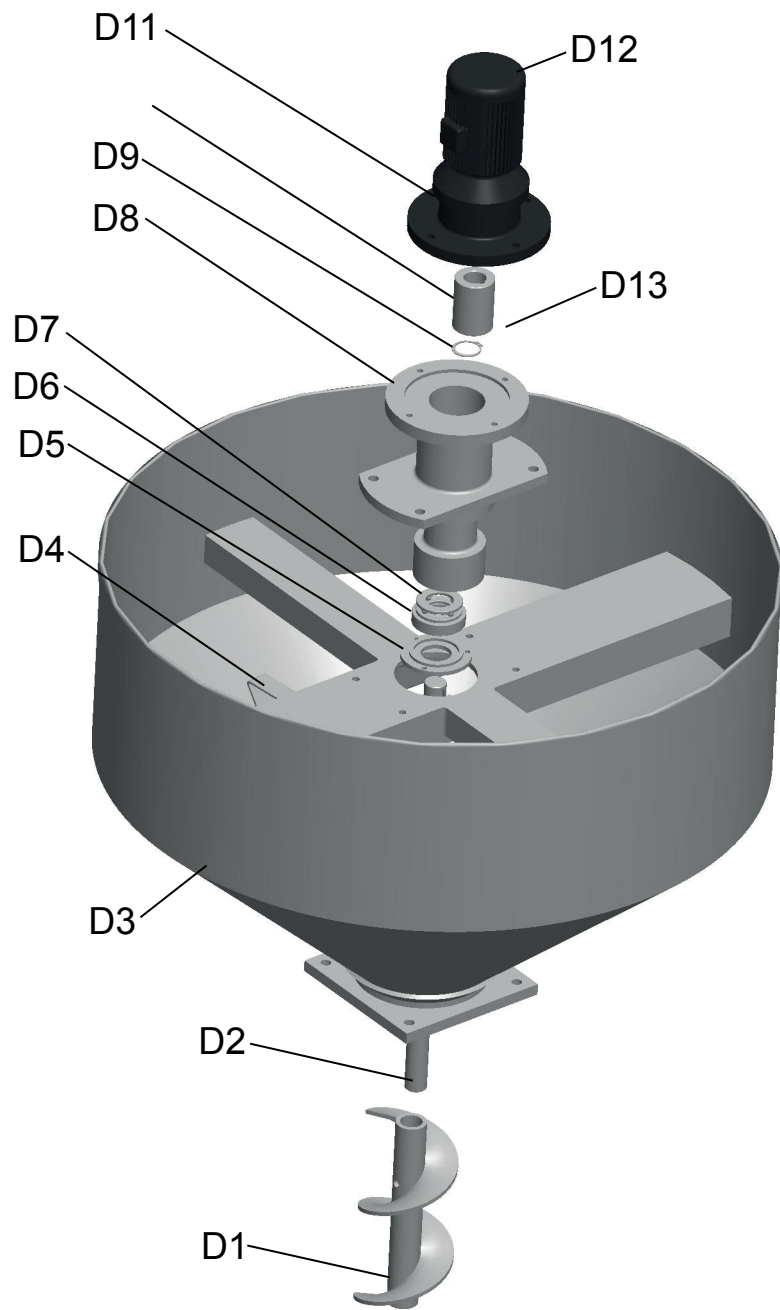

# CAJA DE ENGRANAJES

Código	Descripción	Cantidad	Código	Descripción	Cantidad	Código	Descripción	Cantidad
A1	Placa de Cierre	1	A10	Engranaje Medio	1	A19	Engranaje Grande	1
A2	Tapa del colector rodamiento 7314	3	A11	Eje Corto Con Engranje	1	A20	Chaveta 28 x 98	1
A3	Cuerpo Caja	1	A12	Chaveta 22 x 95	1	A21	Eje Hueco	1
A4	Medidor de Aceite A32	1	A13	Polea Principal	1	A22	Anillo Sellador 125 x 7	1
A5	Cubierta rodamiento 7228	1	A14	Eje Largo Con Engranje	1	A23	Anillo Sellador 155 x 7	1
A6	Anillo 70 x 95 x 12	1	A15	Chaveta C18x105	1	A24	Base Alimentador	1
A7	Rodamiento 7314AC	4	A16	Rodamiento 7228AC	1	A25	Buje de la Caja	1
A8	Espaciador 2	1	A17	Tapa Caja de Engranajes	1			
A9	Tapa abierta Rodamiento 7314	1	A18	Tapon de Ventilación	1			

## CAJA DE ENGRANAJES

Código	Descripción	Cantidad	Código	Descripción	Cantidad
B1	Canasto de Barras	1	B10	Tuerca Grande	1
B2	Espaciador de Barras	1	B11	Anillo Nro 5	3
B3	Juego de 23 Barras	23	B12	Anillo Nro 6	3
B4	Canasto Superior	1	B13	Anillo Forma Expeller	1
B5	Anillo Nro 1	1	B14	Tuerca Ajuste Anillos	1
B6	Anillo Nro 2	8	B15	Chaveta B18 x 1150	1
B7	Anillo Nro 3A Fino (3,5mm)	3	B16	Bloque de Bisagra	1
B8	Anillo Nro 3 Gueso (4mm)	3	B17	Tornillo de Bisagra	2
B9	Anillo Nro 4	4	B18	Canasto Inferior	1

Código	Descripción	Cantidad	Código	Descripción	Cantidad	Código	Descripción	Cantidad
C1	Arandela	1	C9	Tornillo Nro 7	1	C17	Capuchon	1
C2	Tornillo Nro 1-2	2	C10	Guia de Expeller	1	C18	Tuercas Eje	2
C3	Tornillo Nro 3	1	C11	Tuerca Ajuste Tornillos	1	C19	Manija Grande	4
C4	Tornillo Nro 4 (110)	1	C12	Rodamiento 51312	2	C20	Tuerca Regulación	1
C5	Tornillo Nro 5	1	C13	Contratuerca	1	C21	Manija Chica	2
C6	Tornillo Nro 4 (120)	1	C14	Reten del Rodamiento 51312	2	C22	Eje de la Prensa	1
C7	Tornillo Nro 6	1	C15	Tapon de Aceite A25	1	C23	Chaveta B16 x 485	3
C8	Tornillo Nro 4 (153)	1	C16	Plato de Prensado	1	C24	Chaveta C22 x 200	1